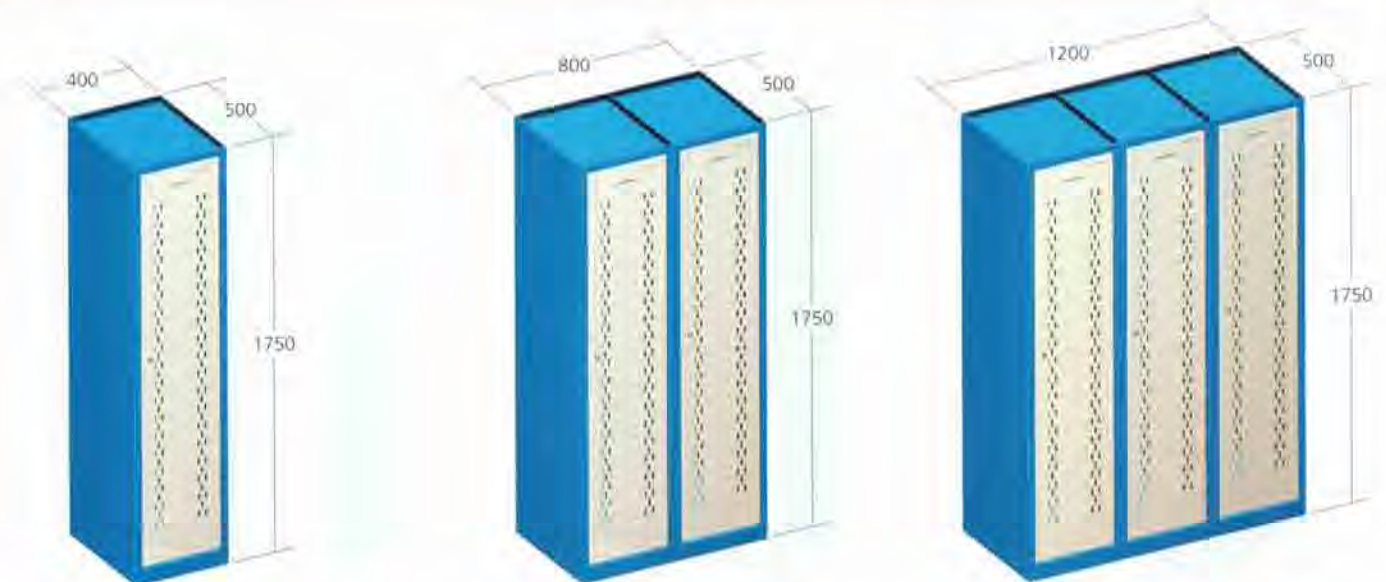

MODELOS

Referencia	Código
ROP-1T/2C	127510

Referencia	Código
ROP-2T/2C	127520

Referencia	Código
ROP-3T/2C	127530