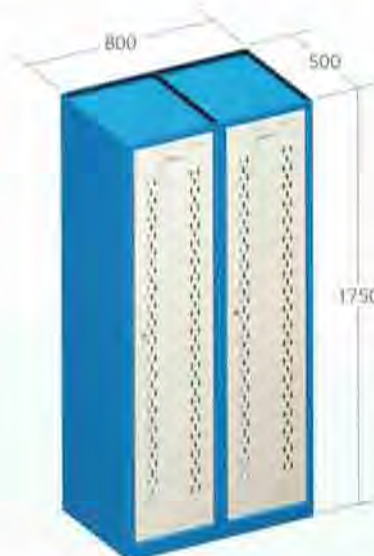

Referencia	Código
ROP-2T/1P	127120