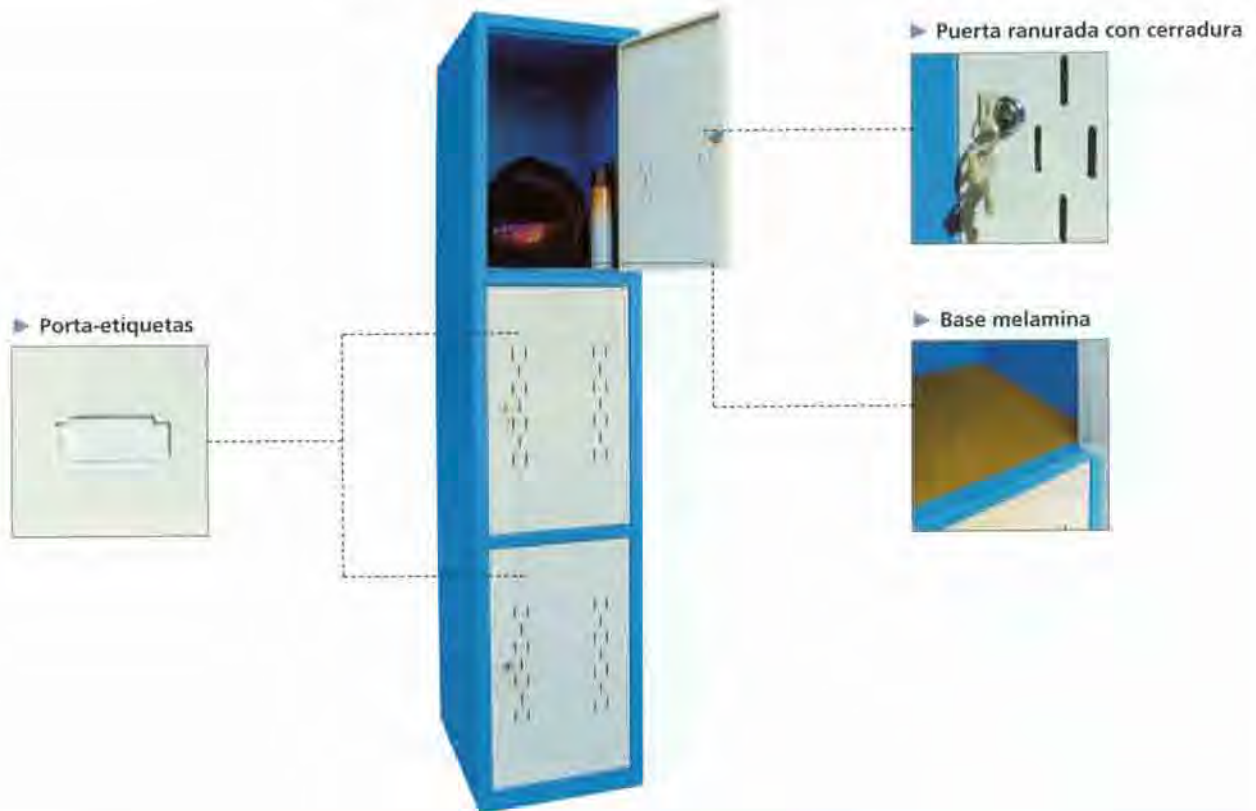

EQUIPAMIENTO DE SERIE

▶ Bandeja interior

▶ Varilla porta-perchas y percheros

▶ Base melamina

▶ Refuerzo puerta

▶ Puerta ranurada con cerradura

▶ Porta-etiquetas

MODELOS

Referencia	Código
ROP-1T/2P	127210

Referencia	Código
ROP-2T/2P	127220

Referencia	Código
ROP-3T/2P	127230

ARMARIOS ROPEROS DE TRES PUERTAS
SERIE 3P

Los Armarios Roperos SARRALLE Serie 3P se caracterizan por disponer de 3 compartimentos iguales e independientes ideales para guardar útiles y objetos personales.

EQUIPAMIENTO DE SERIE

MODELOS

Referencia	Código
ROP-1T/3P	127310

Referencia	Código
ROP-2T/3P	127320

Referencia	Código
ROP-3T/3P	127330

ARMARIOS ROPEROS DE CUATRO PUERTAS
SERIE 4P

Los Armarios Roperos SARRALLE Serie 4P se caracterizan por disponer de 4 compartimentos iguales e independientes posibilitando la utilización de éstos a múltiples usuarios.

EQUIPAMIENTO DE SERIE

MODELOS

Referencia	Código
ROP-1T/4P	127410

Referencia	Código
ROP-2T/4P	127420

Referencia	Código
ROP-3T/4P	127430

ARMARIOS ROPEROS CON SEPARACIÓN INTERIOR

Los Armarios Roperos SARRALLE con separación interior se caracterizan por incorporar una división central con el fin de tener en compartimentos distintos la ropa laboral y la ropa de calle.