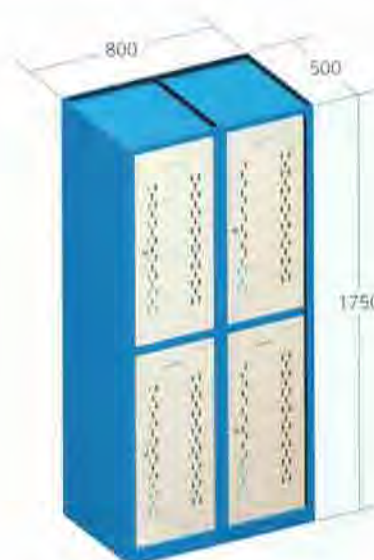

Referencia	Código
ROP-2T/2P	127220