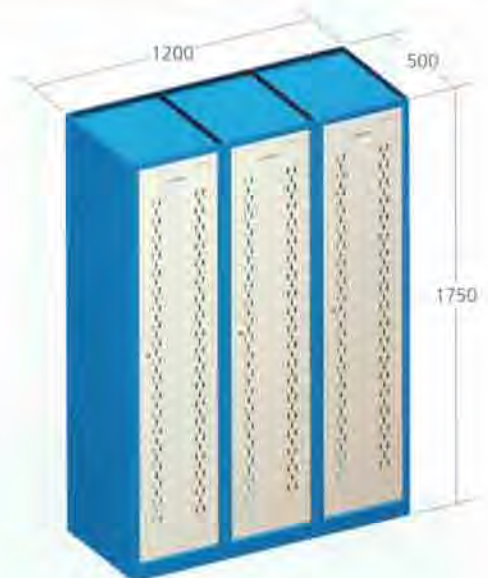

Los Armarios Roperos SARRALLE Serie 1P se caracterizan por su robustez estética y amplitud, que contribuyen a ofrecer una mayor sensación de orden y limpieza. Cada módulo consta de una puerta ranurada en toda su longitud, lo cual facilita su utilización.

Referencia	Código
ROP-1T/1P	127110

Referencia	Código
ROP-2T/1P	127120

Referencia	Código
ROP-3T/1P	127130

ARMARIOS ROPEROS DE DOS PUERTAS
SERIE 2P

Los Armarios Roperos SARRALLE Serie 2P se caracterizan por tener 2 compartimentos iguales, lo que permite un aprovechamiento óptimo del espacio en sitios reducidos.