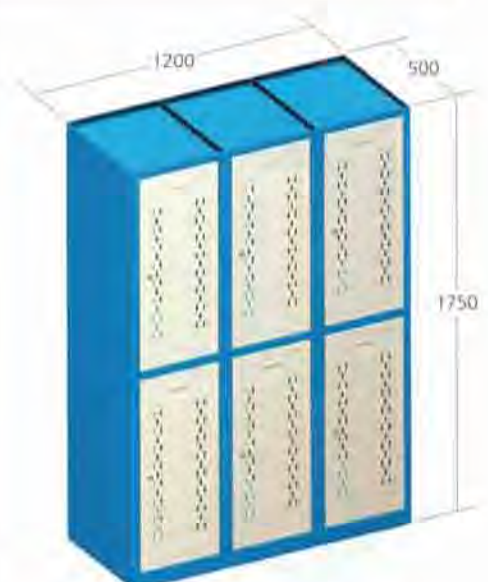

Referencia	Código
ROP-3T/2P	127230