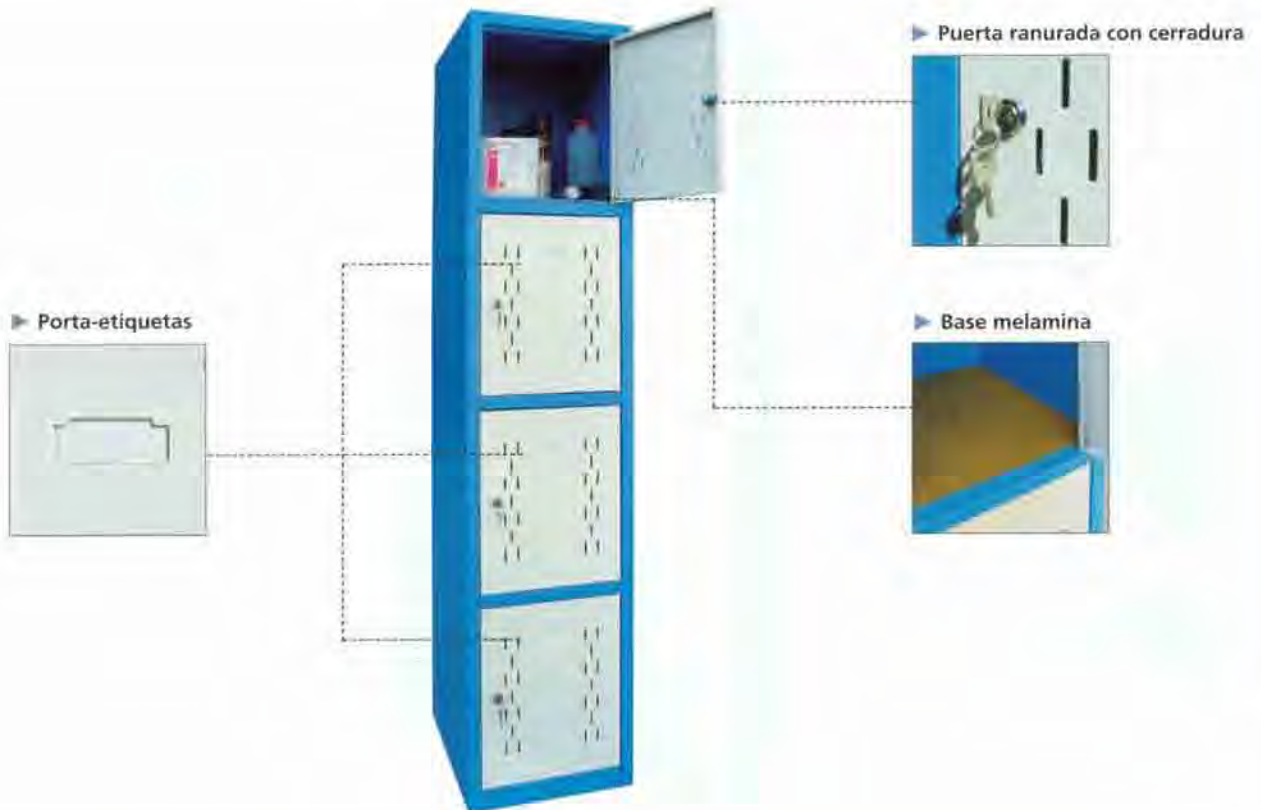

EQUIPAMIENTO DE SERIE

▶ Bandeja interior

▶ Varilla porta-perchas y percheros

▶ Base melamina

▶ Refuerzo puerta

▶ Puerta ranurada con cerradura

▶ Porta-etiquetas

MODELOS

Referencia	Código
ROP-1T/2P	127210

Referencia	Código
ROP-2T/2P	127220

Referencia	Código
ROP-3T/2P	127230

ARMARIOS ROPEROS DE TRES PUERTAS
SERIE 3P

Los Armarios Roperos SARRALLE Serie 3P se caracterizan por disponer de 3 compartimentos iguales e independientes ideales para guardar útiles y objetos personales.

EQUIPAMIENTO DE SERIE

MODELOS

Referencia	Código
ROP-1T/3P	127310

Referencia	Código
ROP-2T/3P	127320

Referencia	Código
ROP-3T/3P	127330

ARMARIOS ROPEROS DE CUATRO PUERTAS
SERIE 4P

Los Armarios Roperos SARRALLE Serie 4P se caracterizan por disponer de 4 compartimentos iguales e independientes posibilitando la utilización de éstos a múltiples usuarios.

EQUIPAMIENTO DE SERIE

MODELOS

Referencia	Código
ROP-1T/4P	127410

Referencia	Código
ROP-2T/4P	127420

Referencia	Código
ROP-3T/4P	127430

ARMARIOS ROPEROS CON SEPARACIÓN INTERIOR

Los Armarios Roperos SARRALLE con separación interior se caracterizan por incorporar una división central con el fin de tener en compartimentos distintos la ropa laboral y la ropa de calle.