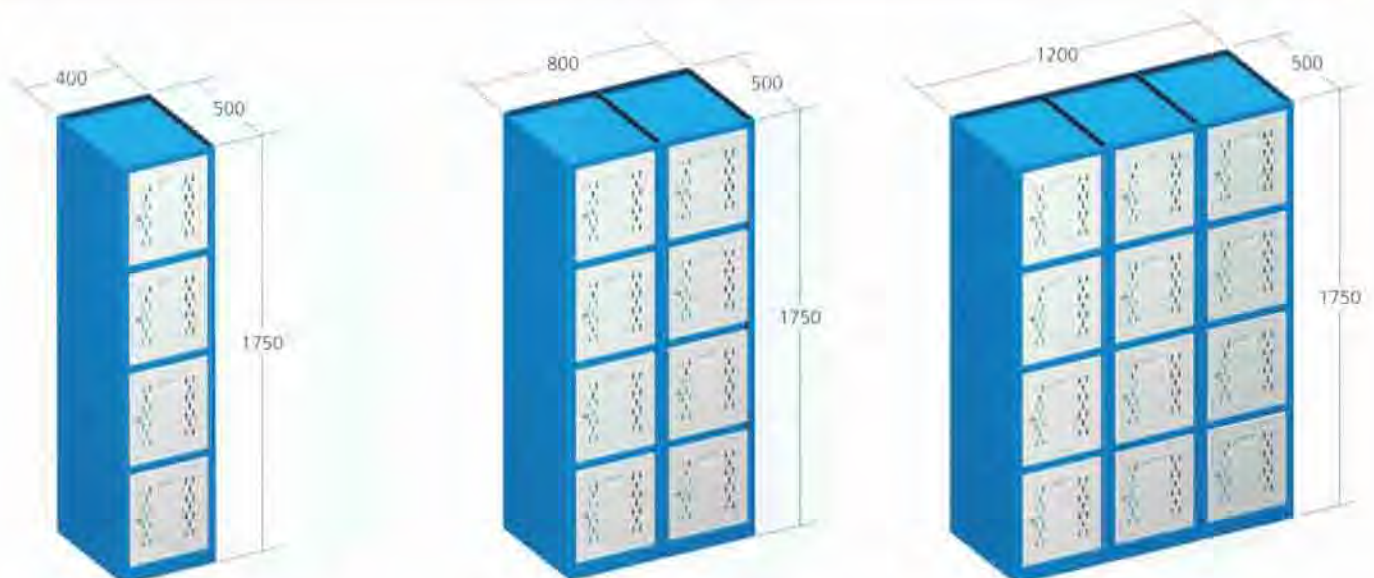

EQUIPAMIENTO DE SERIE

MODELOS

Referencia	Código
ROP-1T/3P	127310

Referencia	Código
ROP-2T/3P	127320

Referencia	Código
ROP-3T/3P	127330

ARMARIOS ROPEROS DE CUATRO PUERTAS
SERIE 4P

Los Armarios Roperos SARRALLE Serie 4P se caracterizan por disponer de 4 compartimentos iguales e independientes posibilitando la utilización de éstos a múltiples usuarios.

EQUIPAMIENTO DE SERIE

MODELOS

Referencia	Código
ROP-1T/4P	127410

Referencia	Código
ROP-2T/4P	127420

Referencia	Código
ROP-3T/4P	127430

ARMARIOS ROPEROS CON SEPARACIÓN INTERIOR

Los Armarios Roperos SARRALLE con separación interior se caracterizan por incorporar una división central con el fin de tener en compartimentos distintos la ropa laboral y la ropa de calle.