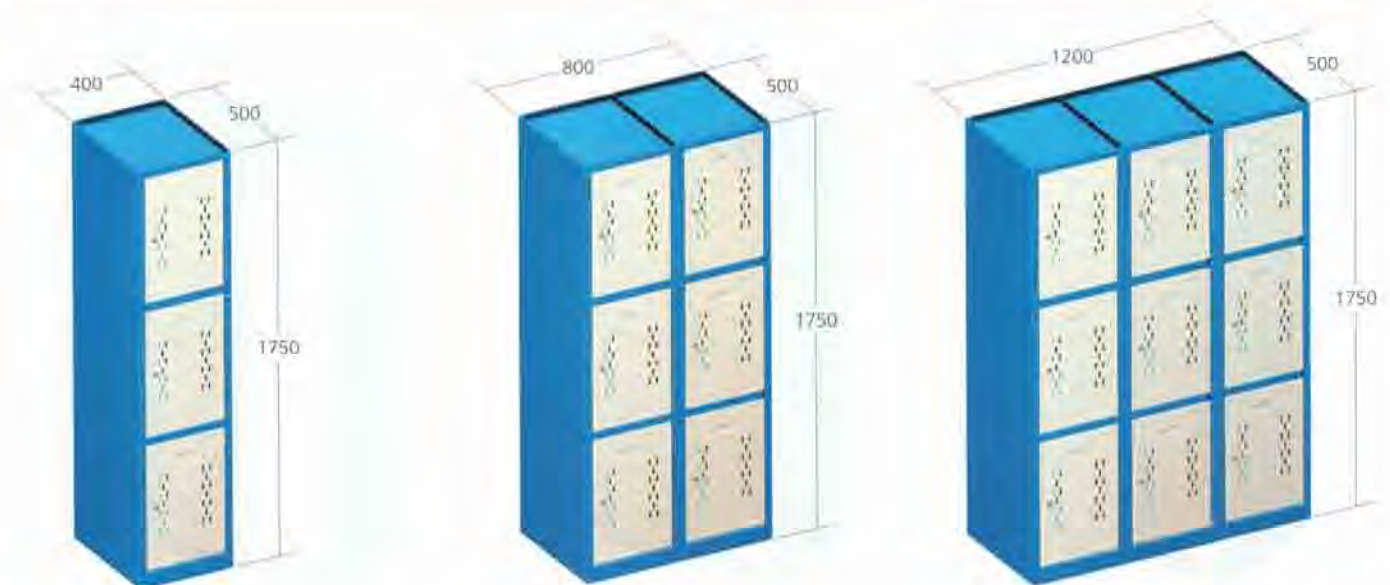

Los Armarios Roperos SARRALLE Serie 1P se caracterizan por su robustez estética y amplitud, que contribuyen a ofrecer una mayor sensación de orden y limpieza. Cada módulo consta de una puerta ranurada en toda su longitud, lo cual facilita su utilización.

Referencia	Código
ROP-1T/2P	127210

Referencia	Código
ROP-2T/2P	127220

Referencia	Código
ROP-3T/2P	127230

ARMARIOS ROPEROS DE TRES PUERTAS
SERIE 3P

Los Armarios Roperos SARRALLE Serie 3P se caracterizan por disponer de 3 compartimentos iguales e independientes ideales para guardar útiles y objetos personales.

EQUIPAMIENTO DE SERIE

MODELOS

Referencia	Código
ROP-1T/3P	127310

Referencia	Código
ROP-2T/3P	127320

Referencia	Código
ROP-3T/3P	127330

ARMARIOS ROPEROS DE CUATRO PUERTAS
SERIE 4P

Los Armarios Roperos SARRALLE Serie 4P se caracterizan por disponer de 4 compartimentos iguales e independientes posibilitando la utilización de éstos a múltiples usuarios.