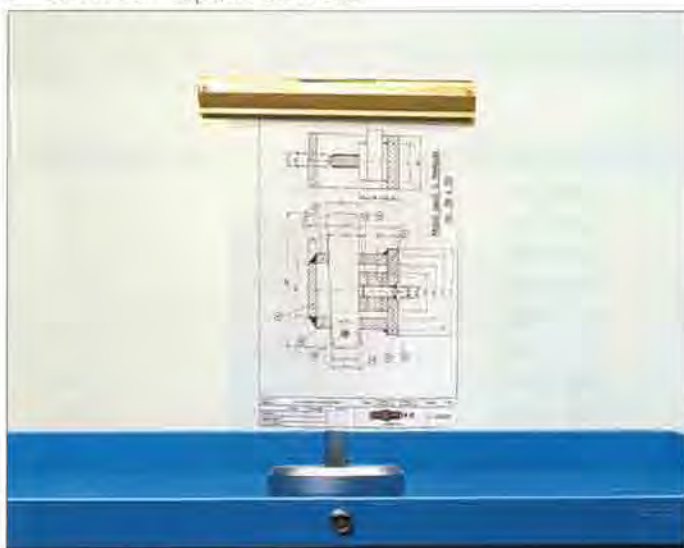

Los Colgantes de Planos SARRALLE ofrecen las soluciones más modernas y variadas para la fijación y más fácil utilización de planos, folios, carteles, etc. en aquellos puntos de trabajo donde es recomendable su uso.

Fijación.

Desbloqueo.

El sistema de colgantes de planos garantiza la perfecta fijación de los documentos.

La fijación de los documentos en los Colgantes de Planos es muy sencilla, tal y como puede observarse en el ejemplo.

COLGANTES DE PLANOS CON SOPORTE DE ARMARIO

► **CPA:** Con soporte de armario.

*Altura útil de papel: 500 mm.

Referencia	Código	Longitud (mm)
CPA-250	168020	250
CPA-500	168120	500
CPA-750	168220	750
CPA1000	168320	1000
CPA-1250	168420	1250
CPA1500	168520	1500
CPA-1750	168620	1750
CPA-2000	168720	2000

COLGANTES DE PLANOS CON SOPORTE DE MESA

► **CPM:** Con soporte de mesa.

*Altura útil de papel: 350 mm.

Referencia	Código	Longitud (mm)
CPM-250	168030	250
CPM-500	168130	500
CPM-750	168230	750
CPM-1000	168330	1000
CPM-1250	168430	1250
CPM-1500	168530	1500
CPM-1750	168630	1750
CPM-2000	168730	2000