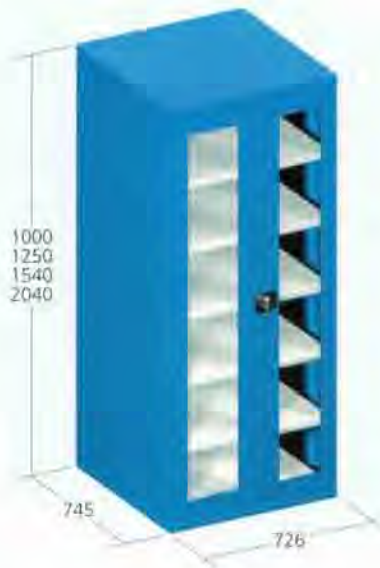

► Estos armarios se caracterizan por tener unas puertas transparentes que permiten visualizar todos los utensilios o materiales almacenados dentro de los mismos, sin tener que abrir las puertas. Al mismo tiempo exigen el mantener el orden y la limpieza en los mismos.

### DIFERENTES MODELOS

► **P/GR 2000**  
Armario con puertas abatibles transparentes.

► **APC-2000**  
Armario con puertas correderas transparentes.

► **PERFO-2000**  
Armario expositor con puertas correderas transparentes.